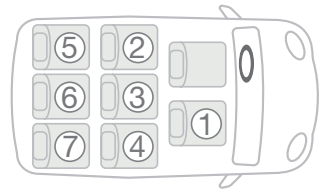

Hinweis

Dieser Auto-Kindersitz ist nach ECE R129/03 zugelassen und garantiert damit die Kompatibilität mit jeder nach „i-Size“ zugelassenen Sitzposition.

Freigegebene Fahrzeuge

Der Auto-Kindersitz kann auch auf nicht nach

„i-Size“ zugelassenen Sitzpositionen verwendet werden und wird auf allen Fahrzeugsitzen passen, die als ISOFIX Sitzplätze zugelassen sind (wie im Fahrzeug-Handbuch erläutert), abhängig von der Gewichtsklasse des Kindersitzes und der ISOFIX-Größenklasse. Die Gewichtsklassen und die ISOFIX-Größenklassen, für welche diese Kinderrückhalteeinrichtung vorgesehen ist, sind folgend dargestellt:

B1 & D: DUALFIX i-SIZE, DUALFIX M i-SIZE, DUALFIX Z-LINE, DUALFIX PLUS, DUALFIX M PLUS.

D: SWINGFIX i-SIZE, SWINGFIX M i-SIZE, SWINGFIX M PLUS.

In dieser Kombination muss die nachfolgende Typenliste beachtet werden.

Diese Typenliste enthält Fahrzeugsitze, welche von uns geprüft und freigegeben wurden. Die aktuelle Version finden Sie unter: www.britax-roemer.com.

Wegen der Konfigurationsvielfalt kann es vorkommen, dass ein gelisteter Fahrzeugsitz keine ISOFIX-Haltebügel besitzt. Prüfen Sie vor dem Kauf, ob Ihr Fahrzeug die benötigten ISOFIX-Haltebügel besitzt.

Verwendete Symbole

* Bis zum Ende der Produktionsserie

① ②

Freigegebene Fahrzeugsitze

1) Das Bodenstaufach ist freigegeben.
2) Die ISOFIX-Haltebügel liegen tief im Sitzpolster. Stellen Sie sicher, dass beide ISOFIX-Rastarme befestigt sind.